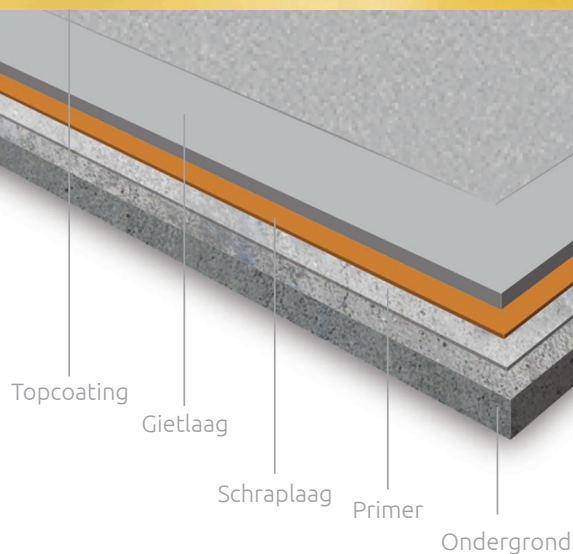

- **NAADLOOS**
- **OPLOSMIDDELVRIJ**
- **ZEER SLIJTVAST & ONDERHOUDSARM**
- **GEMAKKELIJK TE REINIGEN**
- **GOEDE KRASBESTENDIGHEID**
- **BRANDKLASSE BFL-S1**
- **MILIEUVRIENDELIJK**

**UITSTEKENDE
PRIJS/KWALITEIT
VERHOUDING**

Onder de SL 300 serie vallen de polyurethaan gietvloer systemen van Herculán die voorzien worden van een gekleurde, PU top coating. Afhankelijk van de eisen en de wensen zijn verschillende typen polyurethaan mogelijk. De systemen zorgen voor een naadloze, vloeistofdichte vloerafwerking. Door de verschillende keuzemogelijkheden,

zijn de toepassingsgebieden zeer uitgebreid. Denk hierbij aan onderwijs, hotels, winkels, woningen, verzorgingshuizen, ziekenhuizen en bibliotheken. Door gebruik te maken van een gekleurde PU coating uit het Herculán assortiment, zijn deze systemen volledig kleurstabiel.